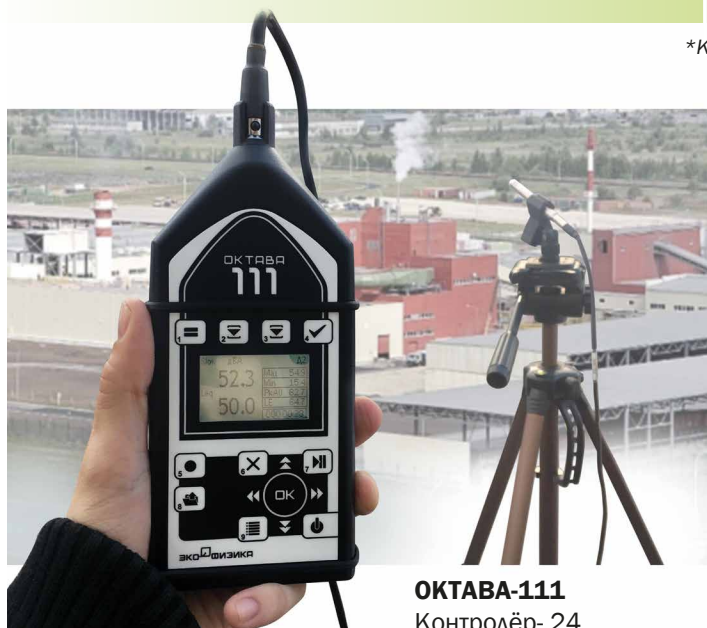

*Конкретное количество пунктов контроля шума определяется индивидуально

ОКТАВА-111
Контролёр- 24